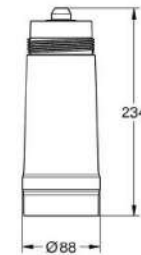

40 404 001 **GROHE BLUE FILTRO TAGLIA S**

**DESCRIZIONE PRODOTTO**

- Filtro per sistemi di filtrazione GROHE Blue e GROHE Red
- Capacità media 600 l con durezza acqua fino a 20°dKH o 1 anno di utilizzo
- Filtro a 5 fasi
- Elimina le sostanze che alterano l'odore e il sapore dell'acqua, come il cloro e i composti organici
- Riduce il calcare e diminuisce il residuo fisso
- Compatibile con GROHE Blue Home, GROHE Blue Professional, GROHE Blue Pure e GROHE Red