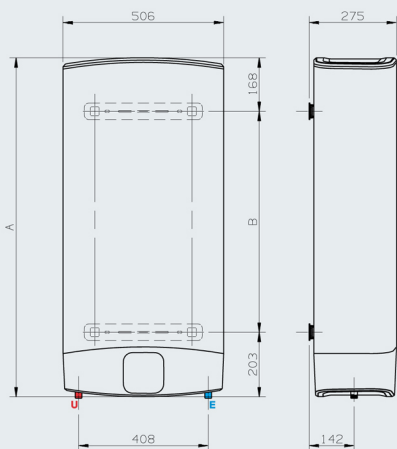

Installazione orizzontale con tubi idraulici a sinistra
e tubi acqua fredda in basso

DATI TECNICI

80

Capacità	l	80
V40 (quantità di acqua miscelata a 40°C)*	l	125
Installazione		multiposizione (V/H)
Potenza	kW	1,5
Tensione	V	230
Tempo di riscaldamento ($\Delta T=45^{\circ}\text{C}$)	h,min	2,15
Tempo necessario per la 1^a doccia	min	50
Pressione massima di esercizio	bar	8
Temperatura massima di esercizio	$^{\circ}\text{C}$	80
Peso	Kg	28,3
Protezione	IP	IPX4

*Temperatura impostata di 65°C

DIMENSIONI DI INGOMBRO

A	mm	1066
B	mm	695

VELIS EVO PLUS WIFI

80 EU

	Classe energetica	B
	Profilo di prelievo	M
CODICI		3626295
CODICE EAN		5414849908154

LEGENDA

E Entrata acqua fredda G 1/2"
U Uscita acqua calda G 1/2"