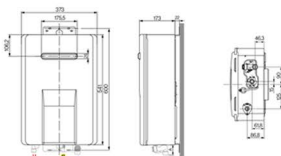

RACCORDI

E	Ingresso Acqua 1/2"
U	Uscita Acqua 1/2"
G	Gas 1/2"

PESO kg

14,5

MISURE mm

larghezza	373
profondità	173
altezza	541
distanza interassi staffe di fissaggio	600
distanza viti di fissaggio	122
interesse fumisteria	106,2
uscita acqua calda ¹⁾	87
uscita acqua calda ²⁾	125
ingresso acqua fredda ¹⁾	46
ingresso acqua fredda ²⁾	90
connessione gas ¹⁾	62
connessione gas ²⁾	15