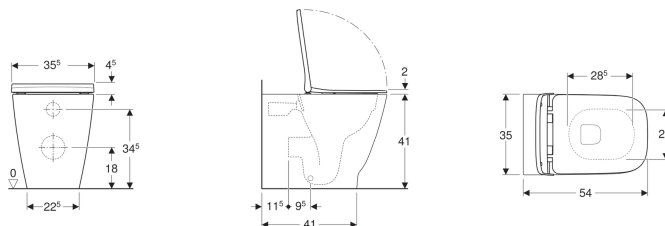

**Set vaso a pavimento a cacciata Geberit Smyle Square, a filo parete, fissaggio nascosto, Rimfree, con sedile del vaso, coperchio avvolgente**

Figura di esempio

**Destinazioni d'uso**

- Per cassette di risciacquo da incasso

**Proprietà**

- A filo parete
- Vaso a cacciata
- Rimfree
- A pavimento
- Scarico orizzontale o verticale
- Tipo 1, risciacquo grande a 6/5/4 l, secondo la EN 997
- Tipo 2 secondo EN 997

- Fissaggio nascosto
- Sedile del vaso in duroplast, antibatterico
- Coperchio del vaso avvolgente
- Design slim

**Dati tecnici**

Materiale | Vetrochina

**Materiale in dotazione**

- Sedile del vaso
- Materiale di fissaggio

No. art.	Colore / superficie	B	H	T	Cerniere sgancio rapido	Chiusura ammortizzata	Fissaggio	Materiale cerniera	
500.829.00.1	Bianco	35.5 cm	45.5 cm	54 cm	Sì	Sì	Dall'alto	Ottone cromato	Nuovo