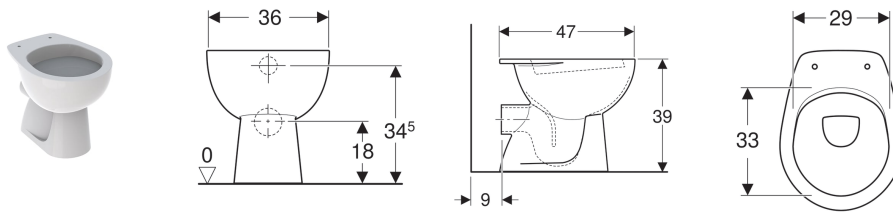

Vaso a pavimento a cacciata Geberit Colibrì, scarico orizzontale

Figura di esempio

Proprietà

- A pavimento
- Staccato dalla parete
- Vaso a cacciata
- Con brida di risciacquo
- Tipo 1, risciacquo grande a 6 l, secondo la EN 997
- Scarico orizzontale

Dati tecnici

Materiale | Vetrochina

Da ordinare separatamente

- Sedile del vaso
- Materiale di fissaggio

No. art.	Colore / superficie	B	H	T	
500.875.00.1	Bianco / Lucido	36 cm	39 cm	47 cm	Nuovo

Accessori

- Kit canotto Geberit con rosone
- Raccordo diritto Geberit con morsetto
- Canotto Geberit con morsetto