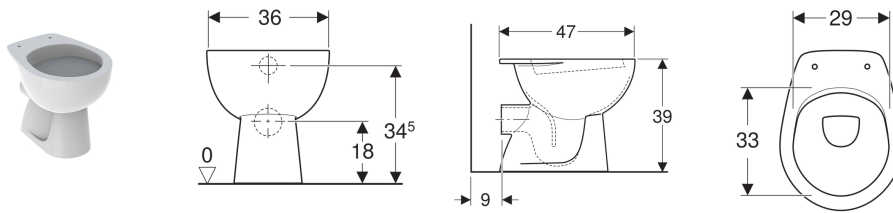

**Vaso a pavimento a cacciata Geberit Colibrì, scarico orizzontale**

Figura di esempio

**Proprietà**

- A pavimento
- Staccato dalla parete
- Vaso a cacciata
- Con brida di risciacquo
- Tipo 1, risciacquo grande a 6 l, secondo la EN 997
- Scarico orizzontale

**Dati tecnici**

Materiale | Vetrochina

**Da ordinare separatamente**

- Sedile del vaso
- Materiale di fissaggio

No. art.	Colore / superficie	B	H	T	
500.875.00.1	Bianco / Lucido	36 cm	39 cm	47 cm	Nuovo

**Accessori**

- Kit canotto Geberit con rosone
- Raccordo diritto Geberit con morsetto
- Canotto Geberit con morsetto