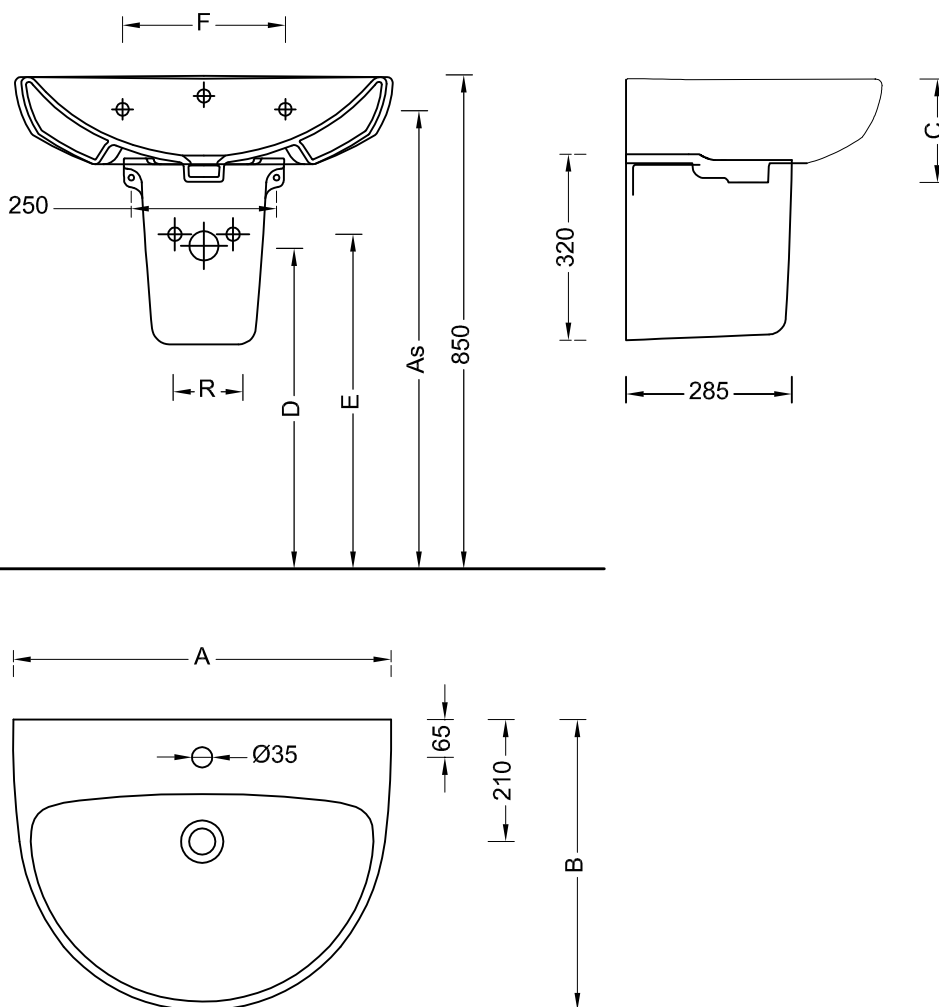

semicolonna 58160

semi-pedestal

Cod.	Descrizione	A	B	C	D	E	R	As	F
58050+58160	Lavabo 50 <i>washbasin 50</i>	500	410	180	540	590	80	795	230
58055+58160	Lavabo 55 <i>washbasin 55</i>	550	440	170	550	600	80	800	280
58060+58160	Lavabo 60 <i>washbasin 60</i>	600	480	170	550	600	80	800	280
58065+58160	Lavabo 65 <i>washbasin 65</i>	650	500	180	540	590	80	795	280

Le misure sono da considerarsi indicative. Pozzi-Ginori S.p.A. si riserva il diritto di apportare, in qualsiasi momento, modifiche tecniche, costruttive e dimensionali utili al miglioramento della nostra produzione
 Measurements are for guidance only. Pozzi-Ginori S.p.A. reserves the right to make, at any time, alteration, construction, dimensions and useful to improve our production.