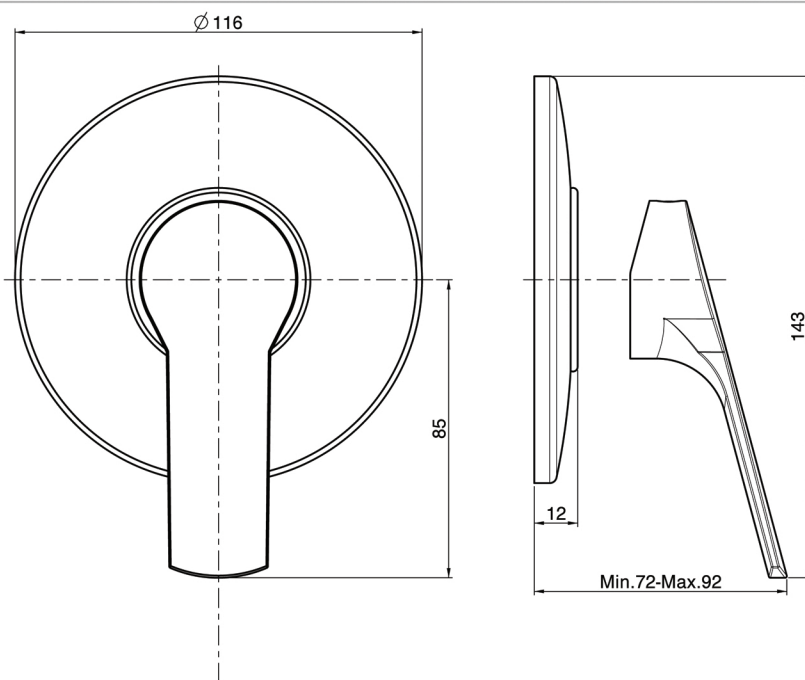

Codice: F3763CR - Serie 4

Miscelatore incasso doccia

IMMAGINE

Finiture

 CROMO

Corpo da incasso

GARANTITO
7 ANNI
GUARANTEED
7 YEARS

Vedere le condizioni generali di vendita
presenti sul nostro listino in vigore