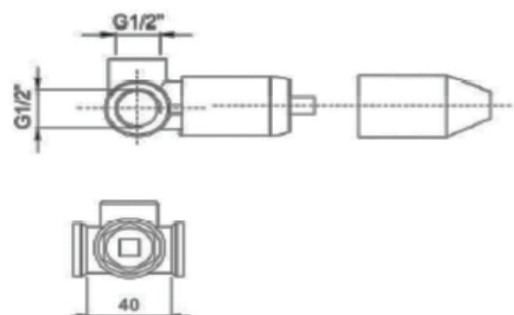

Codice: F3763CR - Serie 4

Miscelatore incasso doccia

IMMAGINE

Finiture

 CROMO

Corpo da incasso

GARANTITO
7 ANNI
GUARANTEED
7 YEARS

Vedere le condizioni generali di vendita
presenti sul nostro listino in vigore