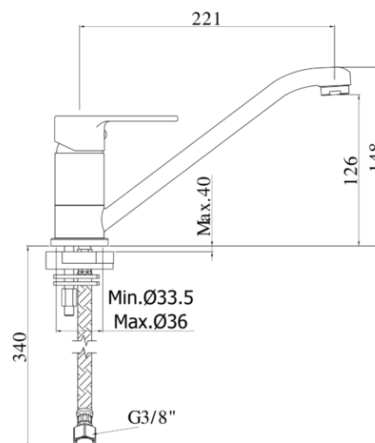

red

DESCRIZIONE | DESCRIPTION

- Miscelatore lavello monoforo con canna orientabile completo di:
- aeratore M24x1
- set 2 flessibili inox 3/8"G
- One-hole sink mixer with swivelling spout complete with:
- aerator M24x1
- set of 2 stainless steel hoses 3/8"G

ARTICOLO | ARTICLE

RED 182T..

- con canna tubo
- with tube spout

FINITURE | FINISHES

RED 182T

CR- Cromo | Chrome

RAPPORTO PROVA PORTATA | FLOW RATE REPORT

	Uscita outlet	Pressione / Pressure (bar)									
		0,5	1	1.5	2	2.5	3	3.5	4	4.5	5
Portata / Flow rate (l / min)		5.24	8.17	10.28	12.1	13.55	14.94	16.18	17.39	18.5	19.46