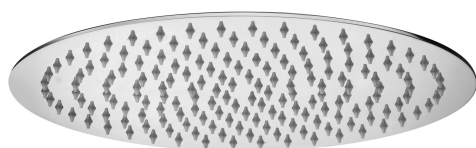

# soffioni - shower heads

IMMAGINE PRODOTTO

DISEGNO TECNICO

DESCRIZIONE

Soffione JAMAICA "Tondo" in metallo:

- anticalcare
- ultrapiatto
- con snodo 1/2" G

ART.

**ZSOF 094**

non ispezionabile - Ø300mm

FINITURE

**ZSOF**

CR - cromo