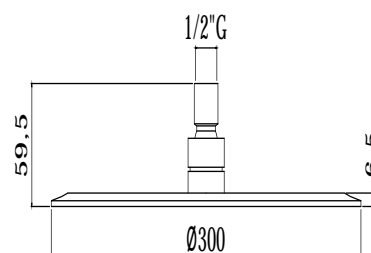

# soffioni - shower heads

IMMAGINE PRODOTTO

DISEGNO TECNICO

DESCRIZIONE

Soffione JAMAICA "Tondo" in metallo:

- anticalcare
- ultrapiatto
- con snodo 1/2" G

ART.

**ZSOF 094**

non ispezionabile - Ø300mm

FINITURE

**ZSOF**

CR - cromo