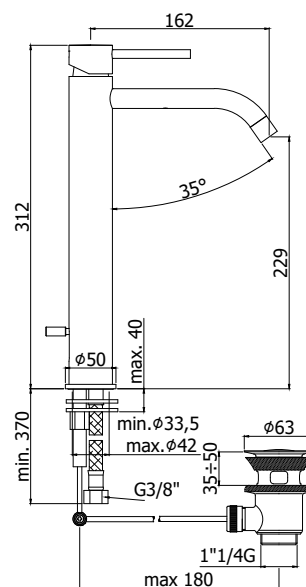

COLLEZIONE

light

IMMAGINE PRODOTTO

DISEGNO TECNICO

DESCRIZIONE

Miscelatore lavabo prolungato completo di:

- aeratore M16x1
- set 2 flessibili inox 3/8"G

ART.

LIG 081 . .
senza scarico

LIG 081K . .
con scarico Clic-Clac 1"1/4G

LIG 085 . .
con scarico automatico 1"1/4G

FINITURE

LIG
CR - cromo
BO - bianco opaco
NO - nero opaco
HG - finitura HONEY GOLD
HGSP - finitura HONEY GOLD SPAZZOLATO
ST - finitura steel looking