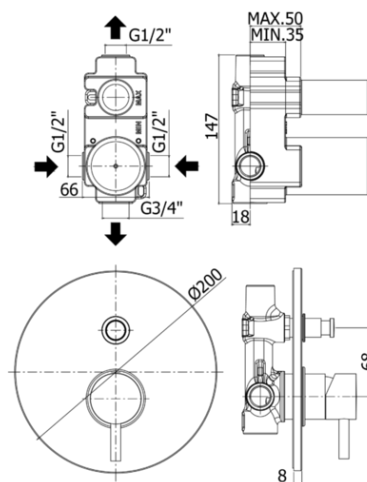

light

DESCRIZIONE | DESCRIPTION

- Miscelatore incasso doccia (2 uscite) completo di:
- piastra in metallo Ø200mm
- attacchi calda/fredda e superiore 1/2"G - attacco inferiore 3/4"G
- Concealed shower mixer (2 outlets) complete with:
- metal wall plate Ø200mm
- 1/2"G hot/cold and upper connections - 3/4"G lower connection

ZPRO 028

- CR- Cromo
- BO- Bianco opaco
- NO- Nero opaco
- HG- Honey gold
- HGSP- Honey gold spazzolato
- ST- Steel looking

ARTICOLO | ARTICLE

LIG 015..

- con deviatore a pulsante
- with push diverter

ZPRO 028..

- Prolunga con deviatore per art. 015
- H30mm

RAPPORTO PROVA PORTATA | FLOW RATE REPORT

	Uscita outlet	Pressione / Pressure (bar)									
		0,5	1	1.5	2	2.5	3	3.5	4	4.5	5
Portata / Flow rate (l / min)	uscita sopra - up outlet	7.91	11.28	13.76	15.84	17.95	19.65	21.2	22.69	24.09	25.46
	uscita sotto - under outlet	6.58	9.86	12.08	14.01	15.62	17.17	18.51	19.77	20.99	22.16