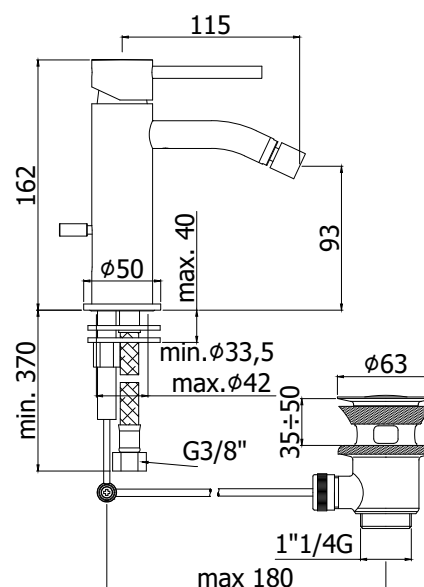

COLLEZIONE

light

IMMAGINE PRODOTTO

DISEGNO TECNICO

DESCRIZIONE

Miscelatore bidet completo di:

- con snodo e aeratore M16x1
- set 2 flessibili inox 3/8"G

ART.

LIG 131 . .
senza scarico

LIG 131K . .
con scarico Clic-Clac 1"1/4G

LIG 135 . .
con scarico automatico 1"1/4G

FINITURE

LIG
CR - cromo
BO - bianco opaco
NO - nero opaco
HG - finitura HONEY GOLD
HGSP - finitura HONEY GOLD SPAZZOLATO
ST - finitura steel looking