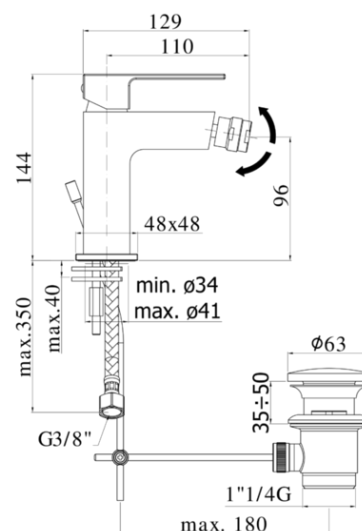

elle-effe

DESCRIZIONE | DESCRIPTION

- Miscelatore bidet completo di:
 - snodo e aeratore M24x1
 - set 2 flessibili inox 3/8"G
- Bidet mixer complete with:
 - swivel joint and aerator M24x1
 - set of 2 stainless steel hoses 3/8"G

ARTICOLO | ARTICLE

EL 135.. / EF 135..

- con scarico automatico 1"1/4G
- with 1"1/4G pop up waste

EL 131.. / EF 131..

- senza scarico
- without pop up waste

EL 131K.. / EF 131K..

- con scarico Clic-Clac 1"1/4G
- with 1"1/4G Clic-Clac press top waste