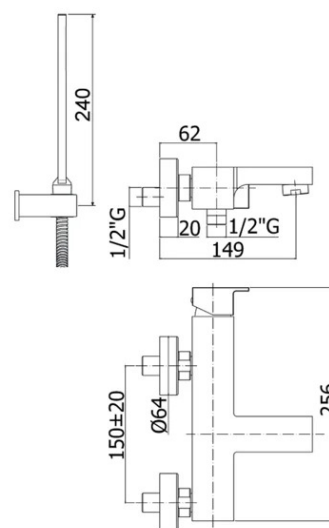

elle-effe

DESCRIZIONE | DESCRIPTION

- Miscelatore vasca/doccia con deviatore completo di:
- aeratore M28x1
- set 2 eccentrici 1/2"x3/4"G e rosoni
- Bath/shower mixer with diverter complete with:
- aerator M28x1
- set of 2 S-wall-unions 1/2"x3/4"G and wall-plates

ARTICOLO | ARTICLE

EL 023.. / EF 023..

- con supporto a muro snodato in ABS
- con doccia e flessibile
- with ABS joint wall bracket
- with hand-shower and flexible hose

EL 026.. / EF 026..

- con supporto a muro fisso in ABS
- con doccia e flessibile
- with ABS fixed wall bracket
- with hand-shower and flexible hose

EL 022.. / EF 022..

- senza set doccia
- without shower set

RAPPORTO PROVA PORTATA | FLOW RATE REPORT

		Pressione / Pressure (bar)									
		0,5	1	1.5	2	2.5	3	3.5	4	4.5	5
Portata / Flow rate (l / min)	Uscita outlet bocca - spout	6.72	9.77	11.82	13.76	15.35	16.87	18.21	19.58	20.75	21.79
	doccia - hand shower	5.6	7.9	9.71	11.16	12.52	13.73	14.86	15.92	16.89	17.82