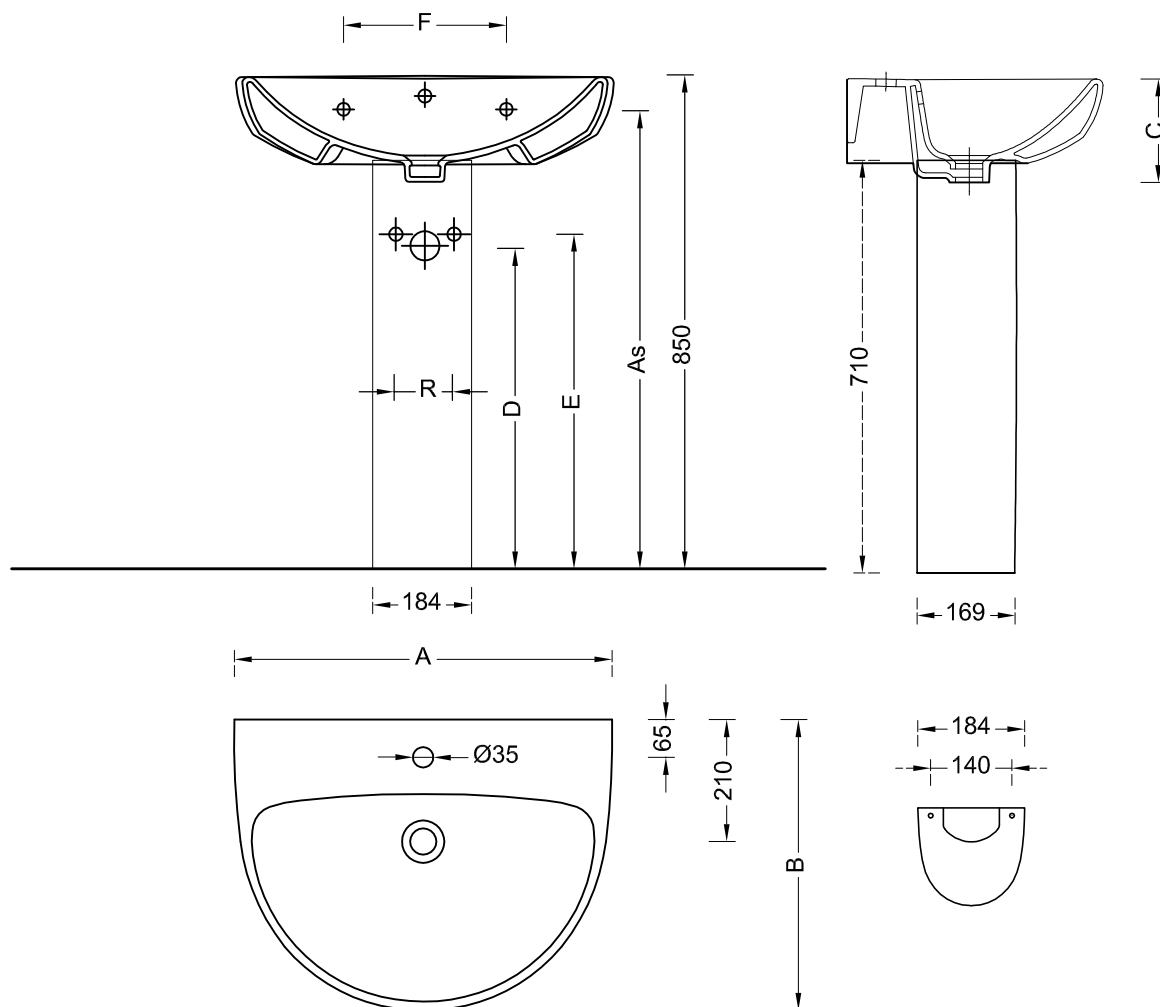

colonna 58150 pedestal

Cod.	Descrizione	A	B	C	D	E	R	As	F
58050+58150	Lavabo 50 <i>washbasin 50</i>	500	410	180	540	590	80	795	230
58055+58150	Lavabo 55 <i>washbasin 55</i>	550	440	170	550	600	80	800	280
58060+58150	Lavabo 60 <i>washbasin 60</i>	600	480	170	550	600	80	800	280
58065+58150	Lavabo 65 <i>washbasin 65</i>	650	500	180	540	590	80	795	280

Le misure sono da considerarsi indicative. Pozzi-Ginori S.p.A. si riserva il diritto di apportare, in qualsiasi momento, modifiche tecniche, costruttive e dimensionali utili al miglioramento della nostra produzione
 Measurements are for guidance only. Pozzi-Ginori S.p.A. reserves the right to make, at any time, alteration, construction, dimensions and useful to improve our production.