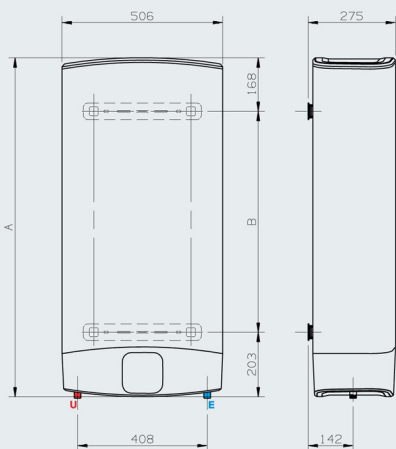

Installazione orizzontale con tubi idraulici a sinistra
e tubi acqua fredda in basso

DATI TECNICI 100

Capacità	l	100
V40 (quantità di acqua miscelata a 40°C)*	l	156
Installazione	multiposizione (H/V)	
Potenza	kW	1,5
Tensione	V	230
Tempo di riscaldamento ($\Delta T=45^{\circ}\text{C}$)	h,min	2,50
Tempo necessario per la 1^a doccia	min	50
Pressione massima di esercizio	bar	8
Temperatura massima di esercizio	$^{\circ}\text{C}$	80
Peso	Kg	32
Protezione	IP	IPX4

*Temperatura impostata di 65°C

DIMENSIONI DI INGOMBRO

A	mm	1251
B	mm	880

VELIS EVO PLUS WIFI 100 EU

	Classe energetica	B
	Profilo di prelievo	M

CODICI	3626296
CODICE EAN	5414849908161

LEGENDA

E Entrata acqua fredda G 1/2"
U Uscita acqua calda G 1/2"