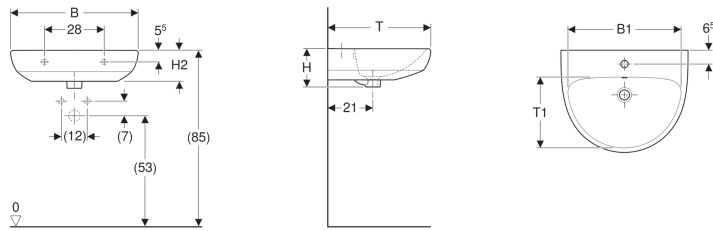

## Lavabo Geberit Selnova

Figura di esempio

### Dati tecnici

Materiale

Vetrochina

No. art.	Colore / superficie	Foro rubinetteria	Trooppieno	B	B1	H	H1	H2	H3	T	T1	
500.315.01.7	Bianco	Centrale	Visibile	55 cm	47.5 cm	18 cm	84 cm	14.5 cm	78.5 cm	44 cm	29 cm	Nuovo
500.305.01.7	Bianco	Centrale	Visibile	60 cm	53.5 cm	18 cm	83 cm	14.5 cm	77.5 cm	48 cm	33 cm	Nuovo
500.297.01.7	Bianco	Centrale	Visibile	65 cm	58 cm	18.5 cm	85.5 cm	15 cm	80 cm	50 cm	35 cm	Nuovo