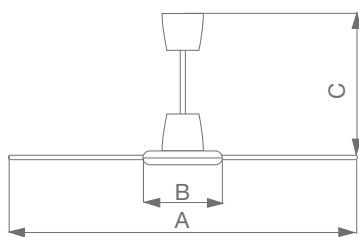

**Dati tecnici secondo regolamento 206/2012/UE**

	PARAMETRO DI RIFERIMENTO	UNITÀ DI MISURA	NORDIK EVOLUTION R 90/36"	NORDIK EVOLUTION R 120/48"	NORDIK EVOLUTION R 140/56"	NORDIK EVOLUTION R 160/60"
	<b>CODICE</b>		<b>61750</b>	<b>61751 61754 61755 61756 61733</b>	<b>61752 61757 61758 61759 61734</b>	<b>61753</b>
Portata d'aria massima	F	m <sup>3</sup> /min	193.20	230.17	276.43	283.52
Potenza assorbita del ventilatore	P	W	70	70	70	70
Valori di esercizio	SV	(m <sup>3</sup> /min)W	2.760	3.288	3.949	4.050
Modo attesa (stand-by)	PSB	KW	-	-	-	-
Livello di potenza sonora	LWA	dB(A)	46.1	49.1	52.6	55.6
Velocità dell'aria	C	m/sec	3.52	2.36	2.08	1.63

## Dimensioni

con EVOLUTION LIGHT KIT

con EVOLUTION LIGHT KIT ES

PRODOTTO	ØA	ØB	C	D	E	ØF	G	H	ØL
NORDIK EVOLUTION R 90/36"	980	298	495	229	724	291	145	640	291
NORDIK EVOLUTION R 120/48"	1248	298	495	229	724	291	145	640	291
NORDIK EVOLUTION R 140/56"	1488	298	495	229	724	291	145	640	291
NORDIK EVOLUTION R 160/60"	1590	298	495	229	724	291	145	640	291