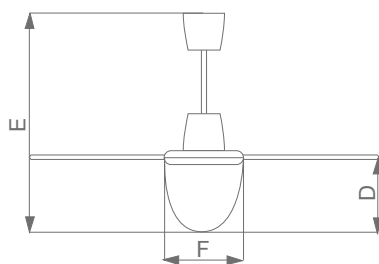

**Dati tecnici secondo regolamento 206/2012/UE**

	PARAMETRO DI RIFERIMENTO	UNITÀ DI MISURA	NORDIK EVOLUTION R 90/36"	NORDIK EVOLUTION R 120/48"	NORDIK EVOLUTION R 140/56"	NORDIK EVOLUTION R 160/60"
	<b>CODICE</b>		<b>61750</b>	<b>61751 61754 61755 61756 61733</b>	<b>61752 61757 61758 61759 61734</b>	<b>61753</b>
Portata d'aria massima	F	m <sup>3</sup> /min	193.20	230.17	276.43	283.52
Potenza assorbita del ventilatore	P	W	70	70	70	70
Valori di esercizio	SV	(m <sup>3</sup> /min)W	2.760	3.288	3.949	4.050
Modo attesa (stand-by)	PSB	KW	-	-	-	-
Livello di potenza sonora	LWA	dB(A)	46.1	49.1	52.6	55.6
Velocità dell'aria	C	m/sec	3.52	2.36	2.08	1.63

## Dimensioni

con EVOLUTION LIGHT KIT

con EVOLUTION LIGHT KIT ES

PRODOTTO	ØA	ØB	C	D	E	ØF	G	H	ØL
NORDIK EVOLUTION R 90/36"	980	298	495	229	724	291	145	640	291
NORDIK EVOLUTION R 120/48"	1248	298	495	229	724	291	145	640	291
NORDIK EVOLUTION R 140/56"	1488	298	495	229	724	291	145	640	291
NORDIK EVOLUTION R 160/60"	1590	298	495	229	724	291	145	640	291