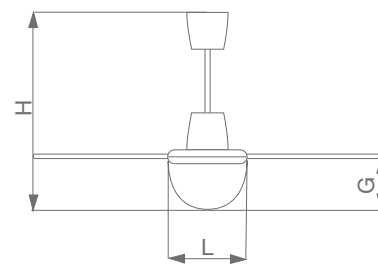

**Dati tecnici secondo regolamento 206/2012/UE**

	PARAMETRO DI RIFERIMENTO	UNITÀ DI MISURA	NORDIK EVOLUTION R 90/36"	NORDIK EVOLUTION R 120/48"	NORDIK EVOLUTION R 140/56"	NORDIK EVOLUTION R 160/60"
	<b>CODICE</b>		<b>61750</b>	<b>61751 61754 61755 61756 61733</b>	<b>61752 61757 61758 61759 61734</b>	<b>61753</b>
Portata d'aria massima	F	m <sup>3</sup> /min	193.20	230.17	276.43	283.52
Potenza assorbita del ventilatore	P	W	70	70	70	70
Valori di esercizio	SV	(m <sup>3</sup> /min)W	2.760	3.288	3.949	4.050
Modo attesa (stand-by)	PSB	KW	-	-	-	-
Livello di potenza sonora	LWA	dB(A)	46.1	49.1	52.6	55.6
Velocità dell'aria	C	m/sec	3.52	2.36	2.08	1.63

## Dimensioni

con EVOLUTION LIGHT KIT

con EVOLUTION LIGHT KIT ES

PRODOTTO	ØA	ØB	C	D	E	ØF	G	H	ØL
NORDIK EVOLUTION R 90/36"	980	298	495	229	724	291	145	640	291
NORDIK EVOLUTION R 120/48"	1248	298	495	229	724	291	145	640	291
NORDIK EVOLUTION R 140/56"	1488	298	495	229	724	291	145	640	291
NORDIK EVOLUTION R 160/60"	1590	298	495	229	724	291	145	640	291