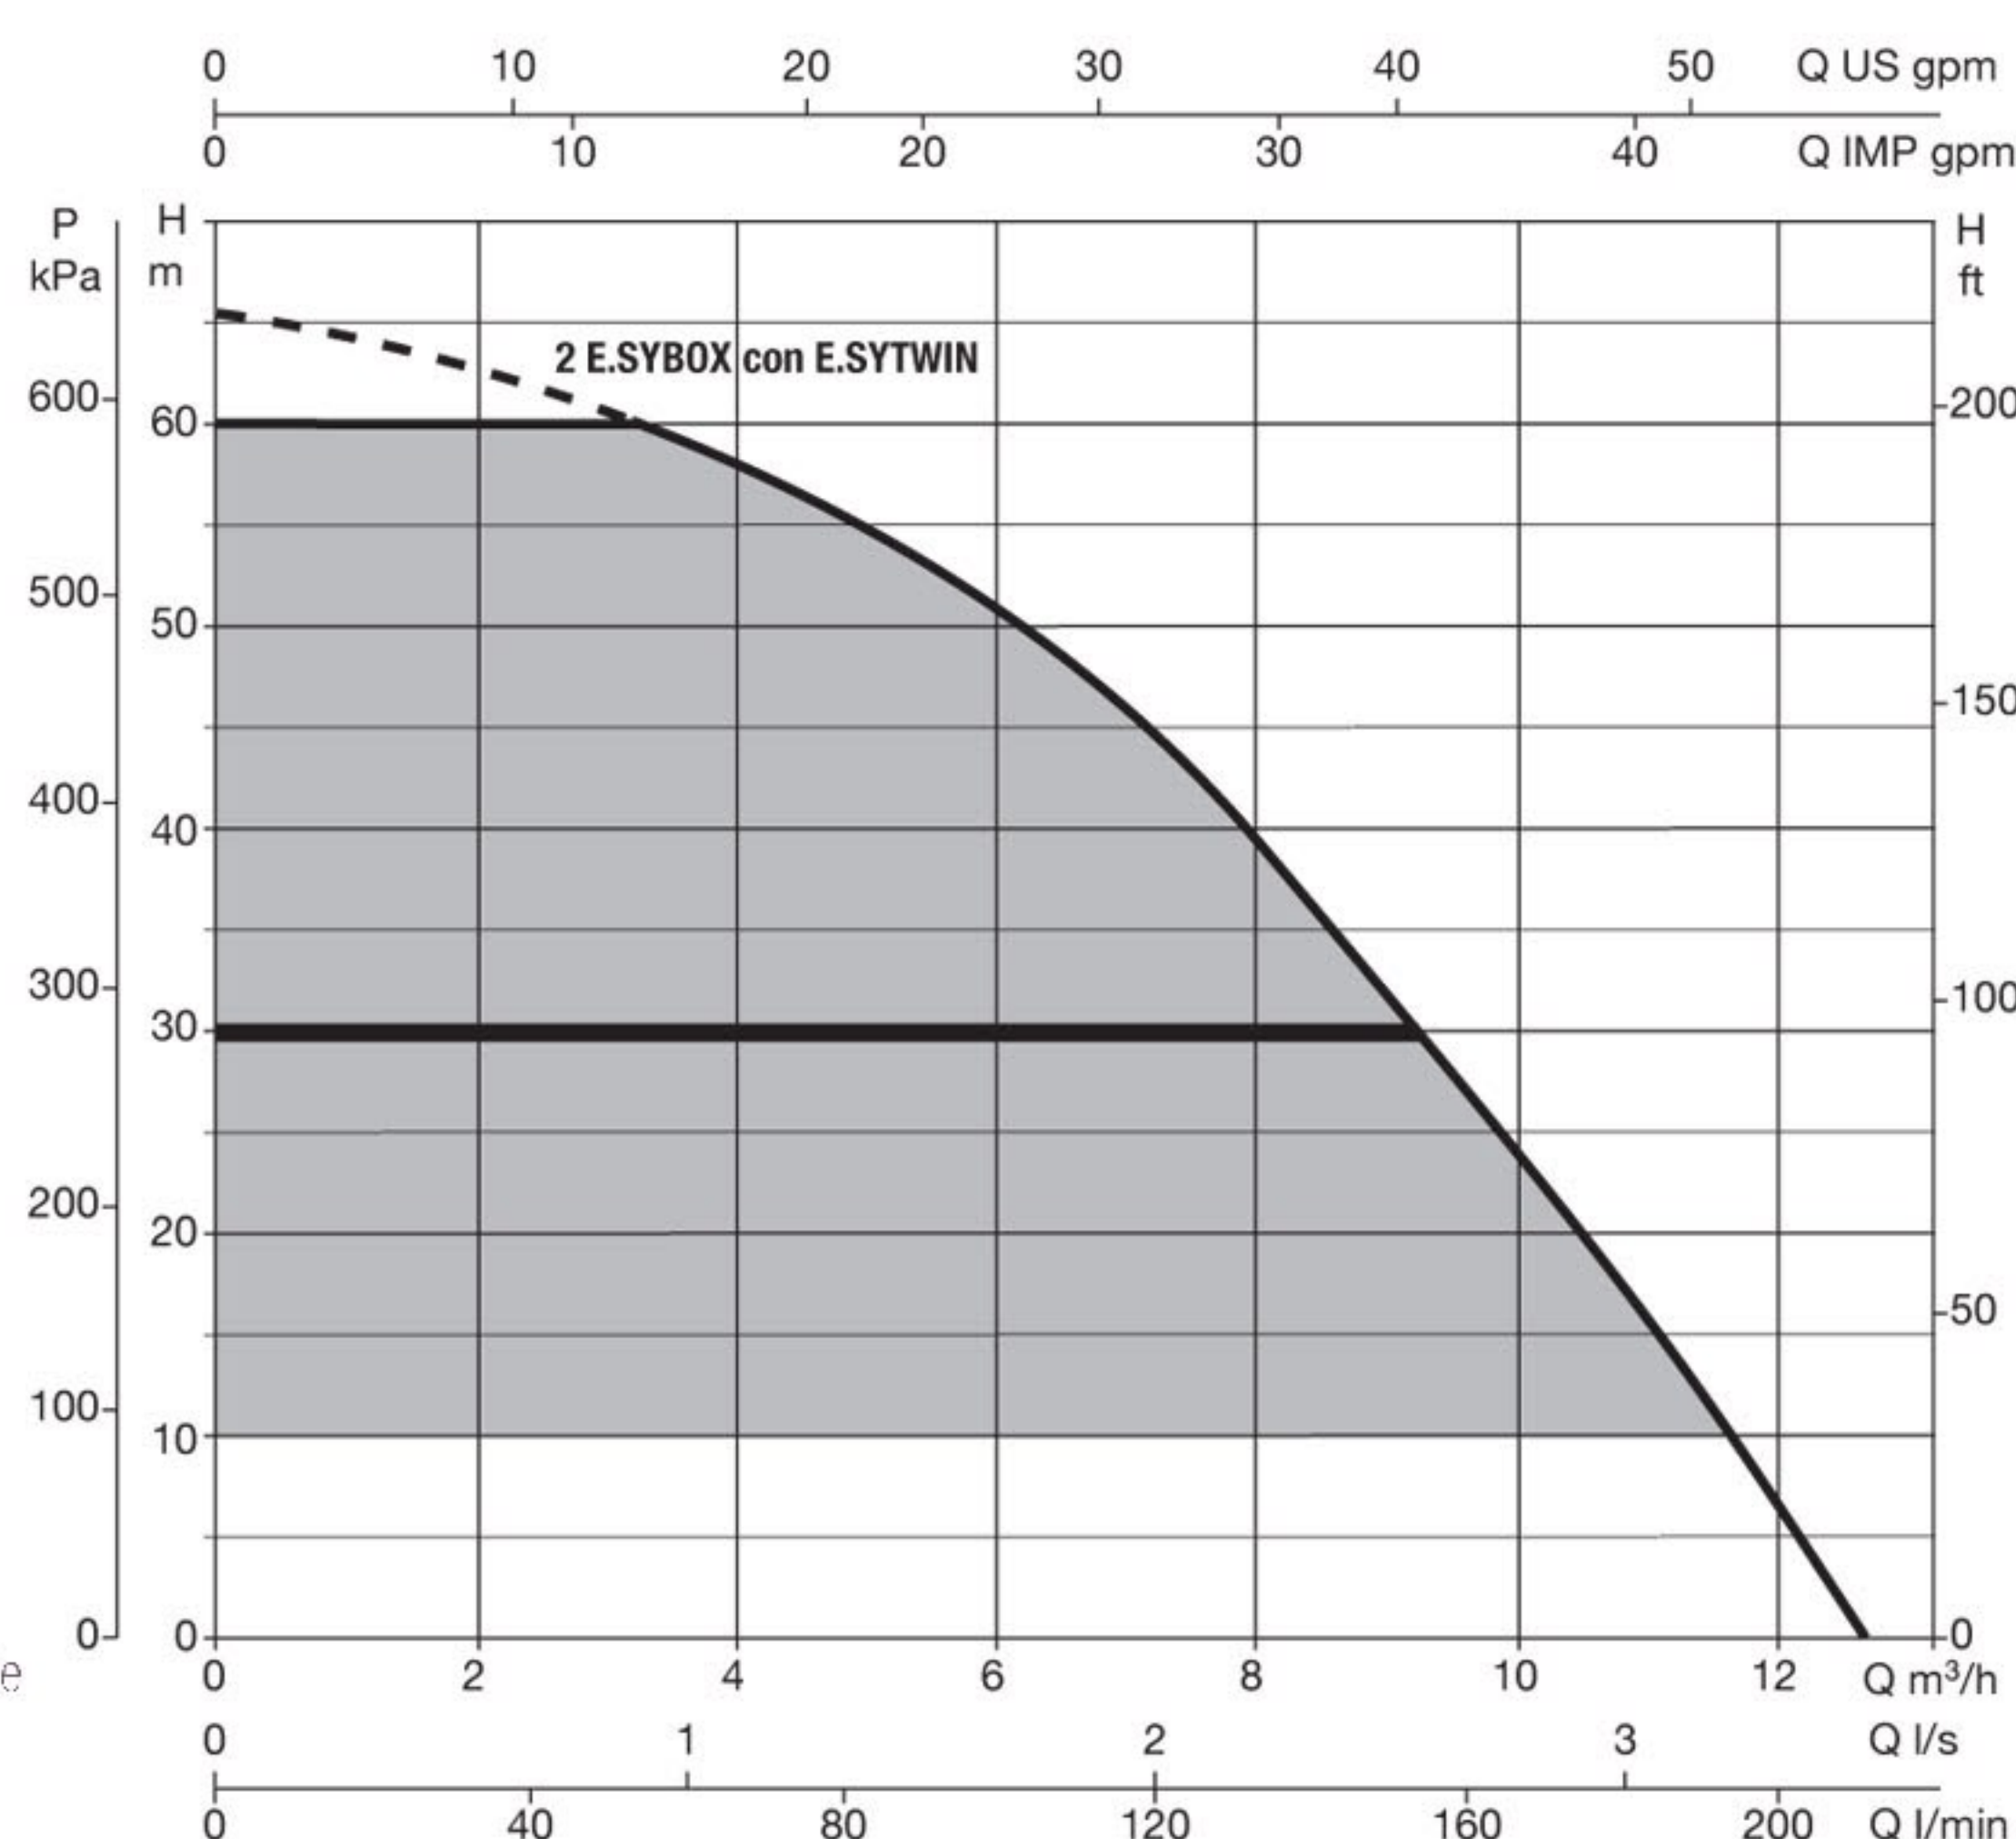

Le prestazioni sono riferite a 2 e.sybox assemblati in e.sytwin. Le perdite di carico sono incluse

MODELLO	CODICE	DATI ELETTRICI			DATI IDRAULICI														DNA GAS	DNM GAS	PESO KG	
		ALIMENTAZ. 50 - 60 Hz	P1 MAX 2 x kW	I MAX 2 x A	Q=m³/h	0	1,2	2,4	3,6	4,8	6,0	7,2	8,4	9,6	10,8	12	13,2	14,4				
KIT 2 ESYBOX + ESYTWIN ***	60170272	1x220-240V~	1,55	2,1	10	H (m)	65	63,5	61,5	59,5	57	53	48	41,5	35	27,5	19	10	2	1" 1/4	1" 1/4	66