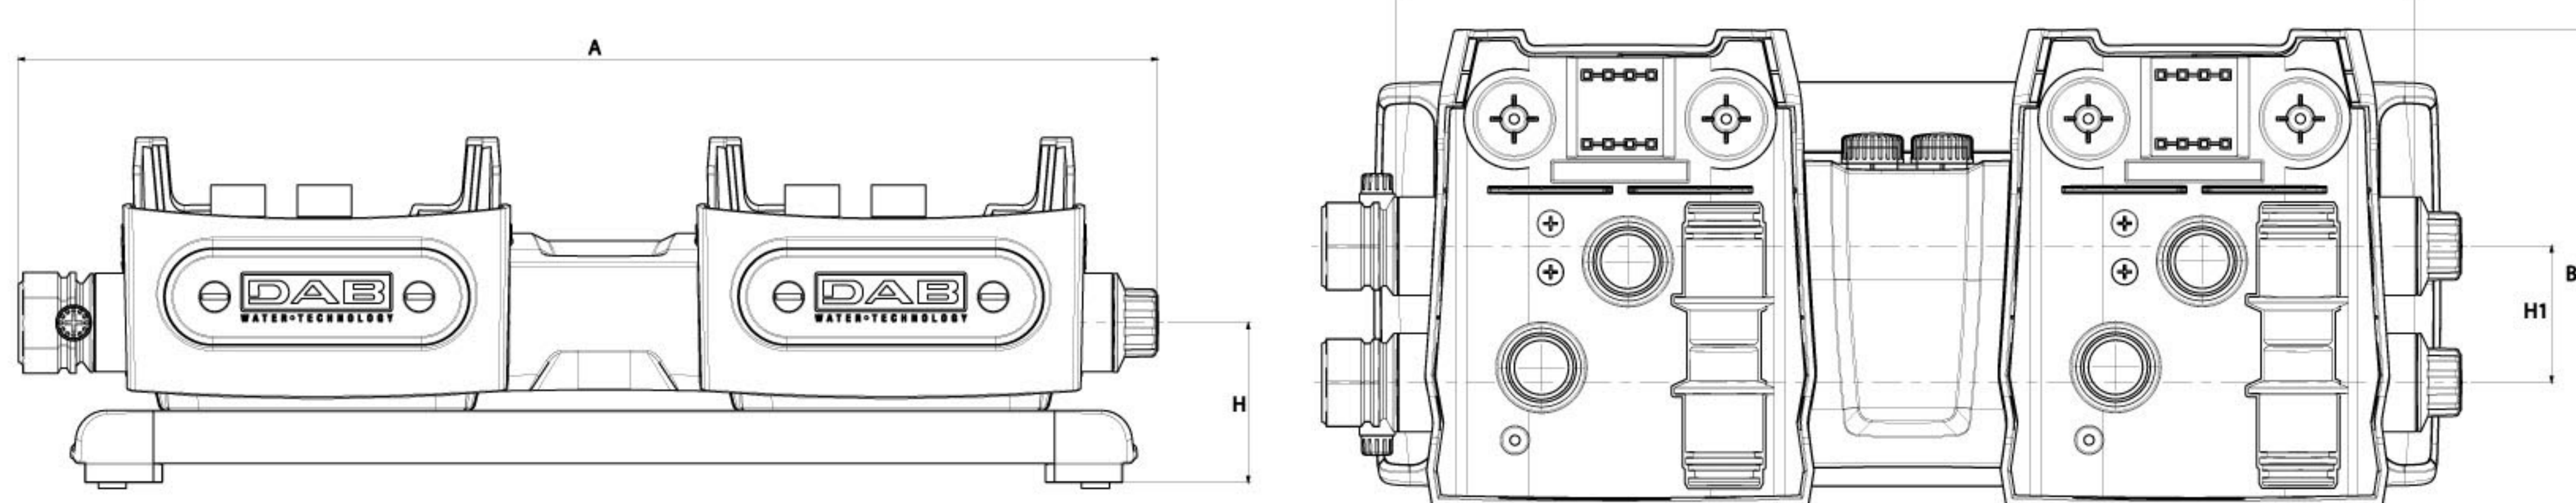

E.SYTWIN

MODELLO	A	B	C	H	H1	PESO KG
E.SYTWIN - GAS	752	317	672	105,3	90	11,8