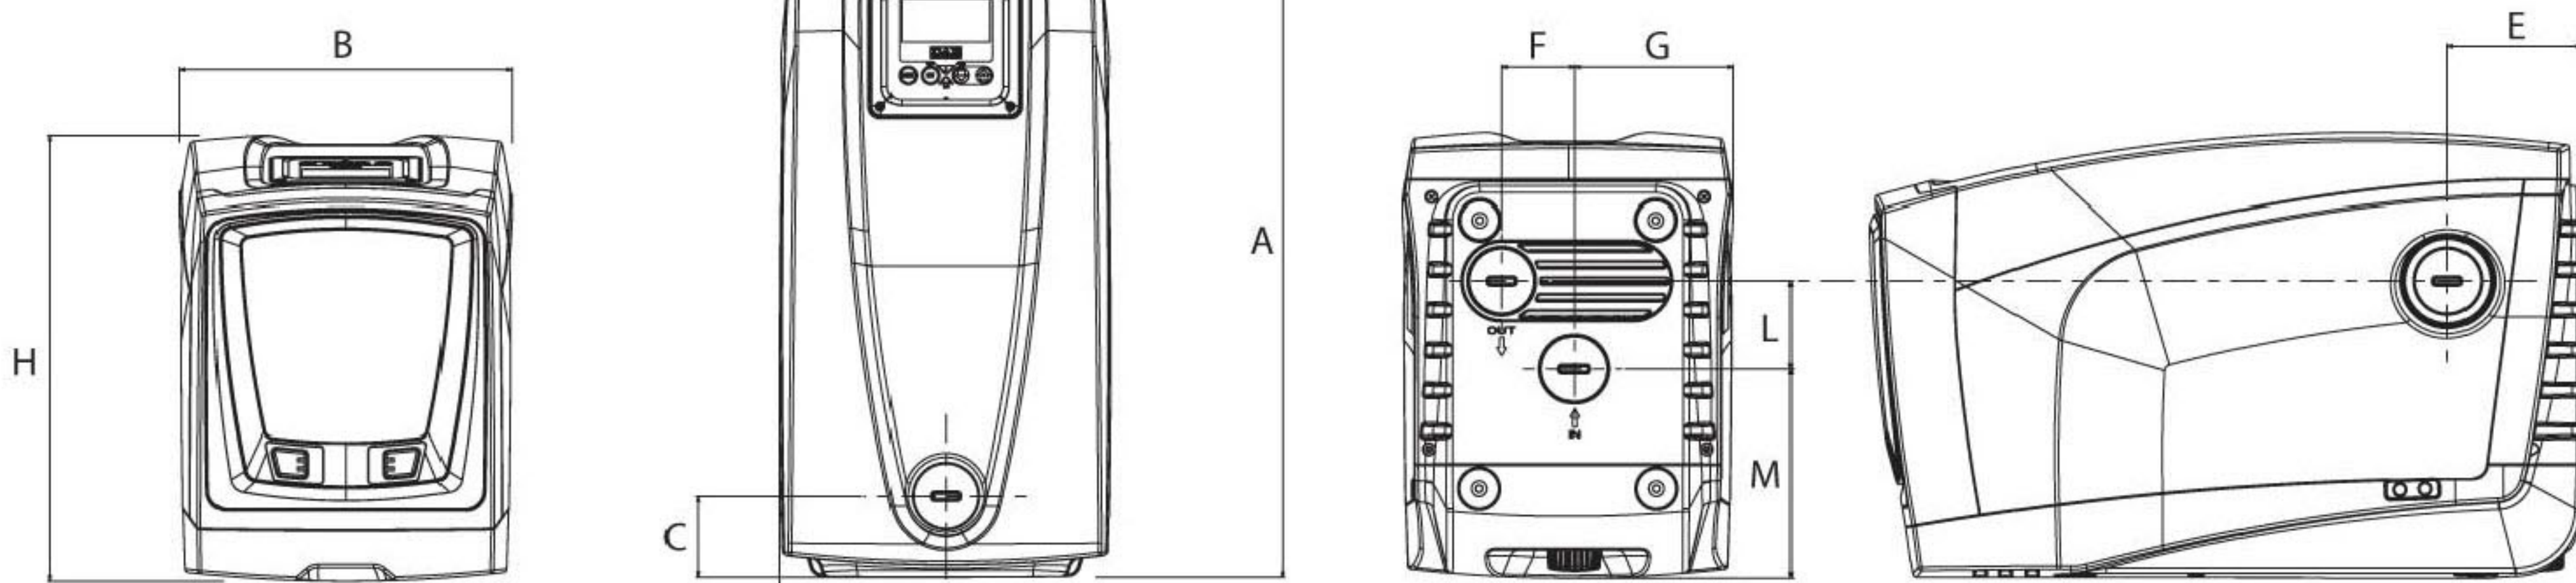

MODELLO	A	B	C	D	E	F	G	Ø	H	L	M	PESO Kg
E.SYBOX	564	263	65	131,5	106	57	126,2	9	362	70	165,2	27