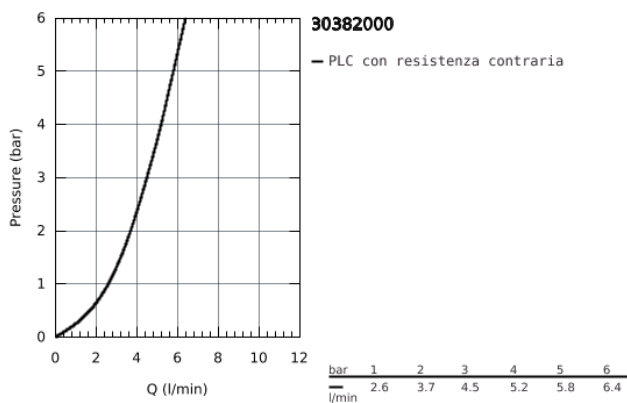

## 30 382 000 GROHE BLUE PURE MINTA STARTER KIT

### DESCRIZIONE PRODOTTO

- Colore: cromo
- composto da:
- GROHE Blue miscelatore monocomando per lavello con sistema filtrante dell'acqua
- bocca "L"
- con mousseur estraibile
- maniglia separata per erogazione di acqua filtrata
- testata da 1/2"
- cartuccia a dischi ceramici da 46 mm con tecnologia GROHE SilkMove
- bocca girevole
- angolo di rotazione 90°
- 2 canali di erogazione dell'acqua separati per acqua corrente miscelata e acqua filtrata
- con raccordi flessibili
- GROHE Blue testata filtro
- GROHE Blue filtro ai carboni attivi capacità media 3000 l o un anno di utilizzo (40 547 001) per migliorare il sapore dell'acqua
- timer cambio filtro impostabile su 90, 180, 270 o 360 giorni (2 batterie AA incluse)