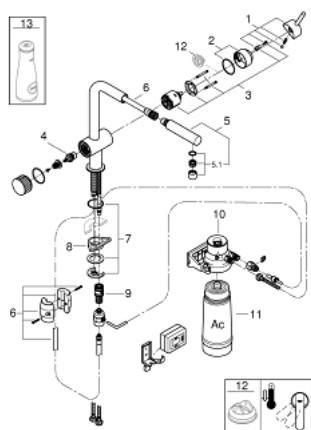

### DESCRIZIONE PRODOTTO

- Colore: cromo
- composto da:
- GROHE Blue miscelatore monocomando per lavello con sistema filtrante dell'acqua
- bocca "L"
- con mousseur estraibile
- maniglia separata per erogazione di acqua filtrata
- testata da 1/2"
- cartuccia a dischi ceramici da 46 mm con tecnologia GROHE SilkMove
- bocca girevole
- angolo di rotazione 90°
- 2 canali di erogazione dell'acqua separati per acqua corrente miscelata e acqua filtrata
- con raccordi flessibili
- GROHE Blue testata filtro
- GROHE Blue filtro ai carboni attivi capacità media 3000 l o un anno di utilizzo (40 547 001) per migliorare il sapore dell'acqua
- timer cambio filtro impostabile su 90, 180, 270 o 360 giorni (2 batterie AA incluse)

### **PARTI DI RICAMBIO** , ottobre 2018 – aprile 2021

- 1: Leva (Ordine n. 46015000)
- 2: Cappuccio (Ordine n. 46025000)
- 3: Cartuccia (Ordine n. 46048000)
- 4: Testina in ceramica da 1/2" (Ordine n. 48509000)
- 5: Doccetta estraibile (Ordine n. 46999000)
- 5.1: Mousseur (Ordine n. 48194000)
- 6: flessibile doccia (Ordine n. 48378000)
- 7: Gruppo di serraggio astina (Ordine n. 46345000)
- 8: Piastrina stabilizzatrice (Ordine n. 05334000)
- 9: Raccordo a scatto (Ordine n. 46315000)
- 10: Testata filtro (Ordine n. 64508001)
- 11: Filtro ai carboni attivi (Ordine n. 40547001)
- 12: Limitatore di temperatura (Ordine n. 46375000)\*
- 13: Caraffa (Ordine n. 40405001)\*
- 13.1: Tappo