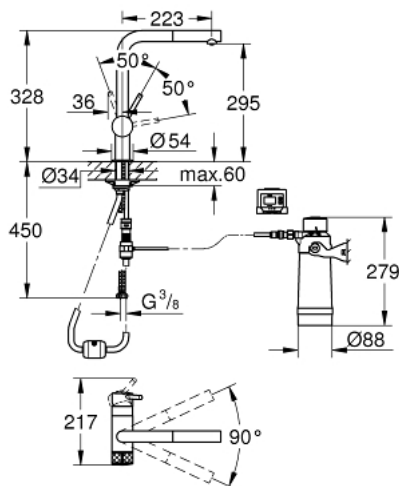

### DESCRIZIONE PRODOTTO

- Colore: cromo
- composto da:
- GROHE Blue miscelatore monocomando per lavello con sistema filtrante dell'acqua
- bocca "L"
- con mousseur estraibile
- maniglia separata per erogazione di acqua filtrata
- testata da 1/2"
- cartuccia a dischi ceramici da 46 mm con tecnologia GROHE SilkMove
- bocca girevole
- angolo di rotazione 90°
- 2 canali di erogazione dell'acqua separati per acqua corrente miscelata e acqua filtrata
- con raccordi flessibili
- GROHE Blue testata filtro
- GROHE Blue filtro ai carboni attivi capacità media 3000 l o un anno di utilizzo (40 547 001) per migliorare il sapore dell'acqua
- timer cambio filtro impostabile su 90, 180, 270 o 360 giorni (2 batterie AA incluse)

### **PARTI DI RICAMBIO** , ottobre 2018 – aprile 2021

- 1: Leva (Ordine n. 46015000)
- 2: Cappuccio (Ordine n. 46025000)
- 3: Cartuccia (Ordine n. 46048000)
- 4: Testina in ceramica da 1/2" (Ordine n. 48509000)
- 5: Doccetta estraibile (Ordine n. 46999000)
- 5.1: Mousseur (Ordine n. 48194000)
- 6: flessibile doccia (Ordine n. 48378000)
- 7: Gruppo di serraggio astina (Ordine n. 46345000)
- 8: Piastrina stabilizzatrice (Ordine n. 05334000)
- 9: Raccordo a scatto (Ordine n. 46315000)
- 10: Testata filtro (Ordine n. 64508001)
- 11: Filtro ai carboni attivi (Ordine n. 40547001)
- 12: Limitatore di temperatura (Ordine n. 46375000)\*
- 13: Caraffa (Ordine n. 40405001)\*
- 13.1: Tappo