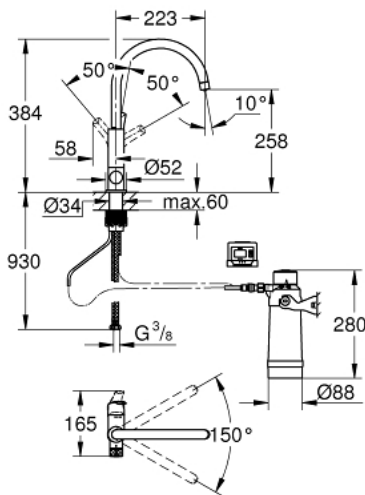

30 383 000 GROHE BLUE PURE EUROSMART STARTER KIT

DESCRIZIONE PRODOTTO

- Colore: cromo
- composto da:
 - GROHE Blue miscelatore monocomando per lavello con sistema filtrante dell'acqua
 - bocca "C"
 - maniglia separata per erogazione di acqua filtrata
 - testata da 1/2"
 - cartuccia a dischi ceramici da 28 mm con tecnologia GROHE SilkMove
 - bocca girevole
 - angolo di rotazione 150°
 - 2 canali di erogazione dell'acqua separati per acqua corrente miscelata e acqua filtrata
 - con raccordi flessibili
 - GROHE Blue testata filtro
 - GROHE Blue filtro ai carboni attivi capacità media 3000 l o un anno di utilizzo (40 547 001) per migliorare il sapore dell'acqua
 - timer cambio filtro impostabile su 90, 180, 270 o 360 giorni (2 batterie AA incluse)

30 383 000 GROHE BLUE PURE EUROSMART STARTER KIT

PARTI DI RICAMBIO , giugno 2020 – now

- 1: Leva (Ordine n. 46900000)
- 2: Cappuccio (Ordine n. 46581000)
- 3: Anello di fissaggio (Ordine n. 07419000)
- 4: Cartuccia (Ordine n. 46963000)
- 5: Testina in ceramica da 1/2" (Ordine n. 48509000)
- 6: Mousseur (Ordine n. 48194000)
- 7: Set di installazione (Ordine n. 48477000)
- 8: Testata filtro (Ordine n. 64508001)
- 9: Filtro ai carboni attivi (Ordine n. 40547001)
- 10: Caraffa (Ordine n. 40405000)*