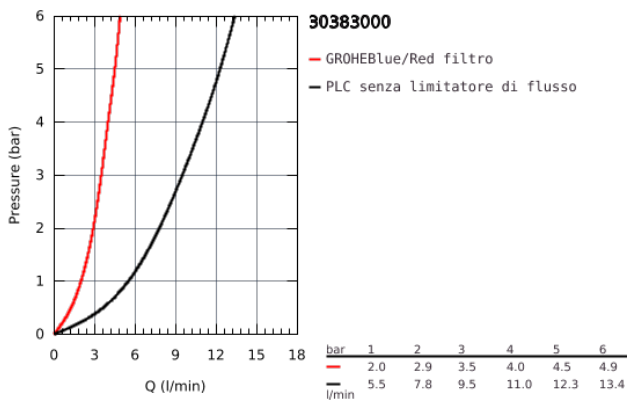

30 383 000 GROHE BLUE PURE EUROSMART STARTER KIT

DESCRIZIONE PRODOTTO

- Colore: cromo
- composto da:
 - GROHE Blue miscelatore monocomando per lavello con sistema filtrante dell'acqua
 - bocca "C"
 - maniglia separata per erogazione di acqua filtrata
 - testata da 1/2"
 - cartuccia a dischi ceramici da 28 mm con tecnologia GROHE SilkMove
 - bocca girevole
 - angolo di rotazione 150°
 - 2 canali di erogazione dell'acqua separati per acqua corrente miscelata e acqua filtrata
 - con raccordi flessibili
 - GROHE Blue testata filtro
 - GROHE Blue filtro ai carboni attivi capacità media 3000 l o un anno di utilizzo (40 547 001) per migliorare il sapore dell'acqua
 - timer cambio filtro impostabile su 90, 180, 270 o 360 giorni (2 batterie AA incluse)

30 383 000 GROHE BLUE PURE EUROSMART STARTER KIT

PARTI DI RICAMBIO , giugno 2020 – now

- 1: Leva (Ordine n. 46900000)
- 2: Cappuccio (Ordine n. 46581000)
- 3: Anello di fissaggio (Ordine n. 07419000)
- 4: Cartuccia (Ordine n. 46963000)
- 5: Testina in ceramica da 1/2" (Ordine n. 48509000)
- 6: Mousseur (Ordine n. 48194000)
- 7: Set di installazione (Ordine n. 48477000)
- 8: Testata filtro (Ordine n. 64508001)
- 9: Filtro ai carboni attivi (Ordine n. 40547001)
- 10: Caraffa (Ordine n. 40405000)*