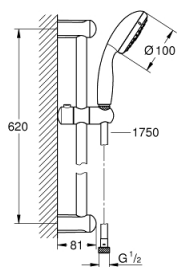

Pure Freude
an Wasser

27 794 001 TEMPESTA 100 SET ASTA DOCCIA A 3 GETTI

DESCRIZIONE PRODOTTO

- Colore: cromo
- manopola doccia (art. 28 261)
- asta doccia da 600 mm (art. 27 523)
- flessibile Relexaflex lunghezza 1750 mm (art. 28 154)
- GROHE DreamSpray per un getto sempre perfetto
- sistema anticalcare SpeedClean
- bordo in silicone anti-urto