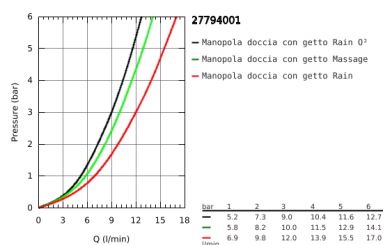

Pure Freude
an Wasser

27 794 001 TEMPESTA 100 SET ASTA DOCCIA A 3 GETTI

DESCRIZIONE PRODOTTO

- Colore: cromo
- manopola doccia (art. 28 261)
- asta doccia da 600 mm (art. 27 523)
- flessibile Relexaflex lunghezza 1750 mm (art. 28 154)
- GROHE DreamSpray per un getto sempre perfetto
- sistema anticalcare SpeedClean
- bordo in silicone anti-urto