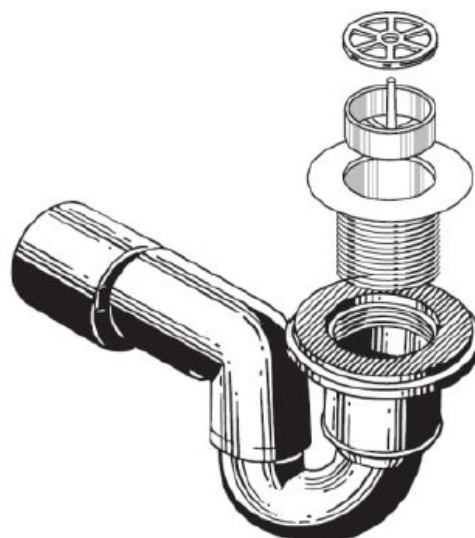

MODELLO: Sifone per piatti doccia

Piletta di scarico per piatti doccia con foro diametro 50mm e dotata di piastra di copertura cromata. Il sifone è dotato di cestello ferma capelli e la connessione è a doppio diametro 40/50mm.

Caratteristiche

Codice:	VS0700114
Spessore minimo:	95 mm
Diametro uscita:	40 mm
Materiale del sifone:	Polietilene (HDPE)
Foro piatto doccia:	50 mm
Portata:	0.40 l/s

Misure tecniche:

Certificazioni:

Le certificazioni inerenti la gamma sifoni Valsir® sono consultabili sul sito internet: www.valsir.it