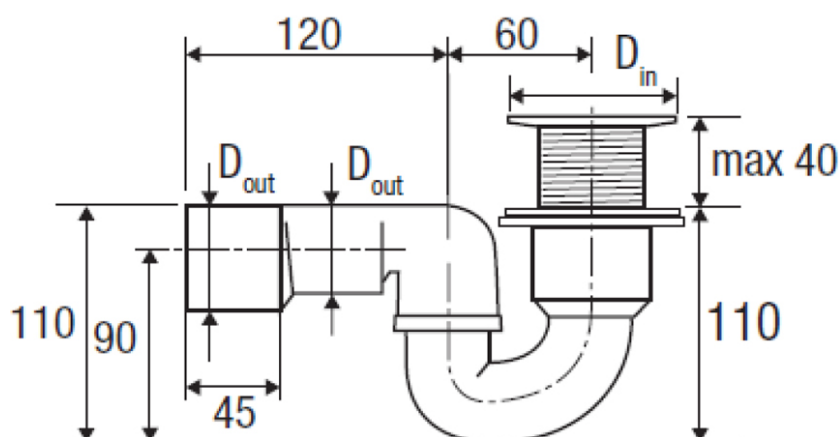

MODELLO: Sifone per piatti doccia

Piletta di scarico per piatti doccia con foro diametro 50mm e dotata di piastra di copertura cromata. Il sifone è dotato di cestello ferma capelli e la connessione è a doppio diametro 40/50mm.

Caratteristiche

Codice:	VS0700114
Spessore minimo:	95 mm
Diametro uscita:	40 mm
Materiale del sifone:	Polietilene (HDPE)
Foro piatto doccia:	50 mm
Portata:	0.40 l/s

Misure tecniche:

Certificazioni:

Le certificazioni inerenti la gamma sifoni Valsir® sono consultabili sul sito internet: www.valsir.it