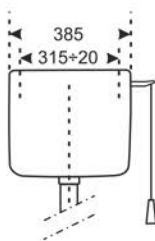

BLANKA Cassetta esterna alta posizione