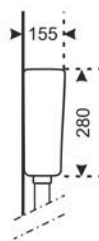

**BLANKA** Cassetta esterna alta posizione**Dotazione**

ALTA POSIZIONE

BIANCO BRILLANTE  
ANTINGIALLIMENTO

SINGOLO SCARICO

RIDOTTO IMPATTO  
ACUSTICO**Applicazione**

- Per installazione ad alta posizione (azionamento a catenella)

**Dotazione**

- Catenella in nylon
- Pomello in ABS Bianco
- Morsetto di riduzione Ø 50/32 mm.
- Kit di fissaggio a parete

**Caratteristiche**

- Cassetta in ABS
- Fissaggio a parete
- Risciacquo a una quantità
- Galleggiante a pistone
- Allacciamento idrico laterale

**Dati tecnici**

Pressione	0,5-8 bar
Temperatura massima dell'acqua	30°C
Impostazione predefinita quantità di risciacquo	7 lt.
Regolazione risciacquo totale	7 lt.

Codice	Descrizione	Colore	Azionamento	Funzionamento	Connessione
CBLANKA0	Cassetta BLANKA	Bianca	Catenella	Singolo scarico	Laterale