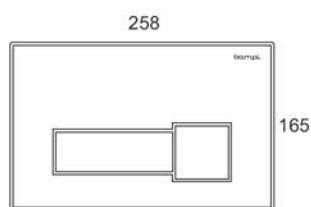

Ti Placca meccanica

Spessore 12 mm.

COMPATIBILITÀ
CASSETTA WCCOMPATIBILITÀ
CASSETTA WCAZIONAMENTO
MECCANICO

Dotazione

BSILENT

ANDROMEDA PLUS

Applicazione

- Per ambienti privati e semipubblici
- Per il risciacquo a due quantità
- Per cassette BSILENT e ANDROMEDA PLUS

Dati tecnici

Forza di azionamento	<20 N
Dimensioni	L258xH165xP12 mm

Codice	Descrizione	Materiale	Cover	Pulsanti	Comando
CPLATICRO	Placca Ti	ABS	Cromata	Cromati	Meccanico