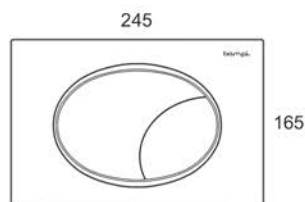

FLOW Placca meccanica

Cod. CPLAFLOW2

Cod. CPLAFLOW3

Spessore 12 mm.

Dotazione

BSILENT

COMPATIBILITÀ
CASSETTA WCAZIONAMENTO
MECCANICO

Applicazione

Dati tecnici

Forza di azionamento	<20 N
Dimensioni	L245xH165xP12 mm

Codice	Descrizione	Materiale	Colore	Comando
CPLAFLOW1	Placca FLOW	ABS	Bianca	Meccanico