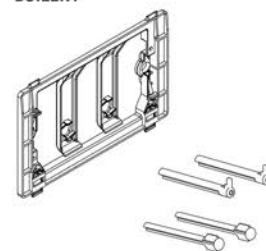

FLOW Placca meccanica

Cod. CPLAFLOW2

Cod. CPLAFLOW3

Spessore 12 mm.

Dotazione

BSILENT

COMPATIBILITÀ
CASSETTA WCAZIONAMENTO
MECCANICO

Applicazione

- Per ambienti privati e semipubblici
- Per il risciacquo a due quantità
- Per cassetta BSILENT

Dotazione

- Placca di comando FLOW
- Contro placca e viti BSILENT

Caratteristiche

- Montaggio frontale
- Azionamento doppio scarico meccanico
- Regolazione rapida senza attrezzi

Dati tecnici

Forza di azionamento	<20 N
Dimensioni	L245xH165xP12 mm

Codice	Descrizione	Materiale	Colore	Comando
CPLAFLOW1	Placca FLOW	ABS	Bianca	Meccanico