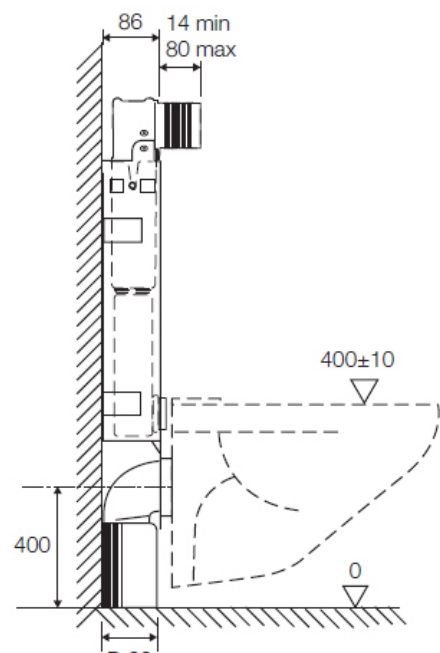

Misure tecniche

Cassetta

Certificazioni

Le certificazioni inerenti i sistemi di risciacquo Valsir® sono consultabili sul sito internet: www.valsir.it