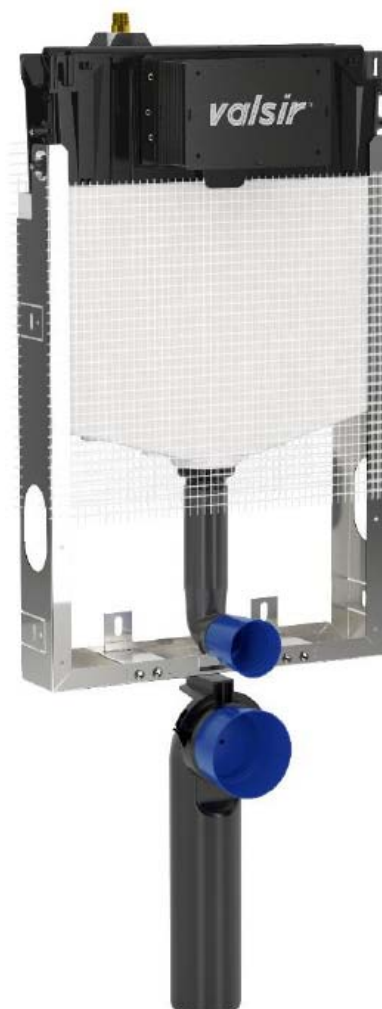

# TROPEA S

## FIXSYSTEM

### Caratteristiche

|                                  |   |
|----------------------------------|---|
| Spessore                         | 90 mm   |
|                                  | Meccanico   |
| Possibilità di azionamento       | Pneumatico  |
|                                  | Elettronico   |
| Capacità di scarico              | 6/3, 4.5/3, 4/2 l   |
| Pre-regolazione scarico          | 6/3 l   |
| Dimensione placche ABS           | 215 x 145 mm  |
| Dimensione placche Valsir Design | MEDIUM  |
| Marchatura CE                    | EN14055-CL2-NLI<br>EN14055-CL1-4-NLI-VR11<br>EN14055-CL1-5-NLI-VR11<br>EN14055-CL1-6-NLI-VR11 |
| Versione Ariapur                 | Disponibile   |
| Tipologia di WC                  | Sospeso (standard e disabili)   |
| Tipologia di pareti              | Mattoni   |
| Resistenza carico statico        | Conforme alla EN 997  |

### Vantaggi

- Il materiale del contenitore è progettato per assicurare un elevato assorbimento delle vibrazioni acustiche.
- La cassetta viene fornita premontata al 100% per velocizzare e semplificare l'installazione in cantiere.
- Il raccordo d'alimentazione girevole semplifica l'installazione della cassetta.
- La valvola di scarico, brevettata da Valsir, garantisce la pulizia di qualsiasi tipologia di vaso, anche Rimless.
- Materiali della valvola di scarico e del galleggiante ostacolano la formazione del calcare.
- L'azionamento può essere a scelta: meccanico, pneumatico, elettronico, elettronico e meccanico, o meccanico e pneumatico contemporaneamente.
- La componentistica in gomma è conforme alla EN 681/WC, a garanzia di una qualità e di una resistenza agli agenti chimici senza eguali.
- Con Tropea S la regolazione dello scarico è semplicissima e può essere impostata a 6/3, 4,5/3 o 4/2 litri nel pieno rispetto della salvaguardia delle risorse ambientali e dei principi del Green Building.