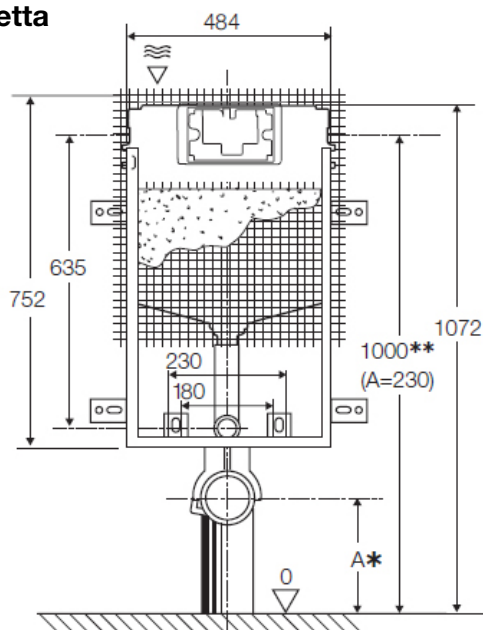

Misure tecniche

Cassetta

Certificazioni

Le certificazioni inerenti i sistemi di risciacquo Valsir® sono consultabili sul sito internet: www.valsir.it