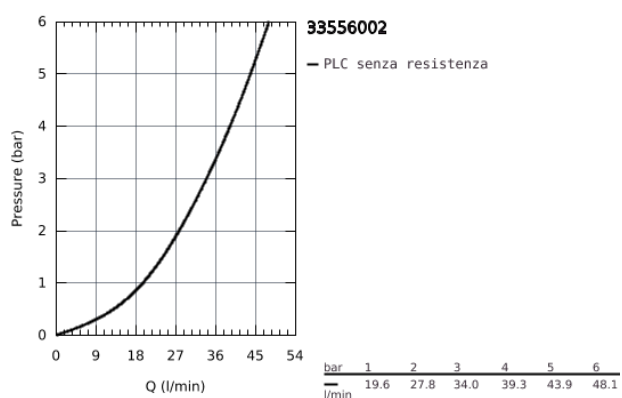

33 556 002 EUROSART MISCELATORE MONOCOMANDO PER DOCCIA

DESCRIZIONE PRODOTTO

- Colore: cromo
- installazione a parete
- cartuccia a dischi ceramici da 46 mm con tecnologia GROHE SilkMove
- sistema di installazione GROHE FastFixation
- parte esterna
- corpo incasso
- dotato di serie di limitatore di portata regolabile
- rosone metallico
- disponibile limitatore di temperatura (da attivare) come accessorio cod. 46 308