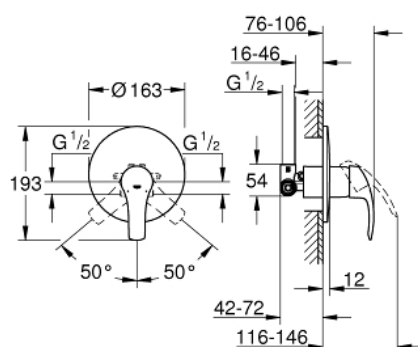

33 556 002 EUROSART MISCELATORE MONOCOMANDO PER DOCCIA

DESCRIZIONE PRODOTTO

- Colore: cromo
- installazione a parete
- cartuccia a dischi ceramici da 46 mm con tecnologia GROHE SilkMove
- sistema di installazione GROHE FastFixation
- parte esterna
- corpo incasso
- dotato di serie di limitatore di portata regolabile
- rosone metallico
- disponibile limitatore di temperatura (da attivare) come accessorio cod. 46 308