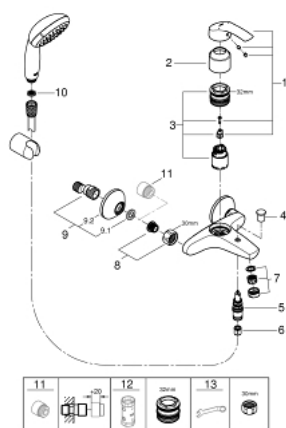

### DESCRIZIONE PRODOTTO

- Colore: cromo
- installazione a parete
- cartuccia a dischi ceramici da 35 mm con tecnologia GROHE SilkMove
- dotato di serie di limitatore di temperatura
- dotato di serie di limitatore di portata regolabile
- deviatore automatico
- attacco del flessibile da 1/2" con valvola di ritegno incorporata
- raccordi ad S
- rosoni metallici
- manopola doccia Tempesta 100, 1 getto, 9,5 l/min (art. 27 923)
- supporto manopola doccia a parete (art. 28 605)
- flessibile Relexaflex lunghezza 1500 mm (art. 28 151)

## 33 302 20A EUROSART MISCELATORE MONOCOMANDO PER VASCA-DOCCIA

### PARTI DI RICAMBIO , aprile 2017 – now

- 1: Leva (Ordine n. 46898000)
  - 2: Cappuccio (Ordine n. 46899000)
  - 3: Cartuccia (Ordine n. 46374000)
  - 4: Manopola deviatore (Ordine n. 65648000)
  - 5: Deviatore (Ordine n. 65655000)
  - 6: Valvola di non ritorno (Ordine n. 08565000)
  - 7: Mousseur (Ordine n. 13952000)
  - 8: Raccordo filettato 1/2" (Ordine n. 45044000)
  - 9: Raccordo a S (Ordine n. 12075000)
  - 9.1: Guarnizione (Ordine n. 0138600M)
  - 9.2: Rosetta (Ordine n. 0221000M)
  - 10: Filtro (Ordine n. 0700200M)
  - 11: Prolunga 3/4", 20 mm (Ordine n. 0713000M)\*
  - 12: Chiave a bussola (Ordine n. 19332000)\*
  - 13: Chiave speciale (Ordine n. 19377000)\*
- \* Accessori speciali