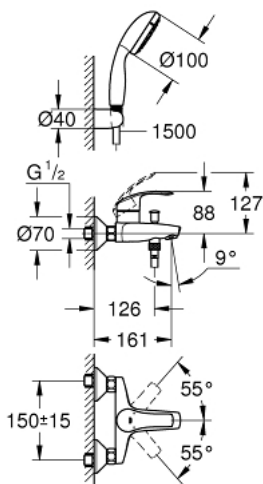

### DESCRIZIONE PRODOTTO

- Colore: cromo
- installazione a parete
- cartuccia a dischi ceramici da 35 mm con tecnologia GROHE SilkMove
- dotato di serie di limitatore di temperatura
- dotato di serie di limitatore di portata regolabile
- deviatore automatico
- attacco del flessibile da 1/2" con valvola di ritegno incorporata
- raccordi ad S
- rosoni metallici
- manopola doccia Tempesta 100, 1 getto, 9,5 l/min (art. 27 923)
- supporto manopola doccia a parete (art. 28 605)
- flessibile Relexaflex lunghezza 1500 mm (art. 28 151)

## 33 302 20A EUROSART MISCELATORE MONOCOMANDO PER VASCA-DOCCIA

### PARTI DI RICAMBIO , aprile 2017 – now

- 1: Leva (Ordine n. 46898000)
  - 2: Cappuccio (Ordine n. 46899000)
  - 3: Cartuccia (Ordine n. 46374000)
  - 4: Manopola deviatore (Ordine n. 65648000)
  - 5: Deviatore (Ordine n. 65655000)
  - 6: Valvola di non ritorno (Ordine n. 08565000)
  - 7: Mousseur (Ordine n. 13952000)
  - 8: Raccordo filettato 1/2" (Ordine n. 45044000)
  - 9: Raccordo a S (Ordine n. 12075000)
  - 9.1: Guarnizione (Ordine n. 0138600M)
  - 9.2: Rosetta (Ordine n. 0221000M)
  - 10: Filtro (Ordine n. 0700200M)
  - 11: Prolunga 3/4", 20 mm (Ordine n. 0713000M)\*
  - 12: Chiave a bussola (Ordine n. 19332000)\*
  - 13: Chiave speciale (Ordine n. 19377000)\*
- \* Accessori speciali