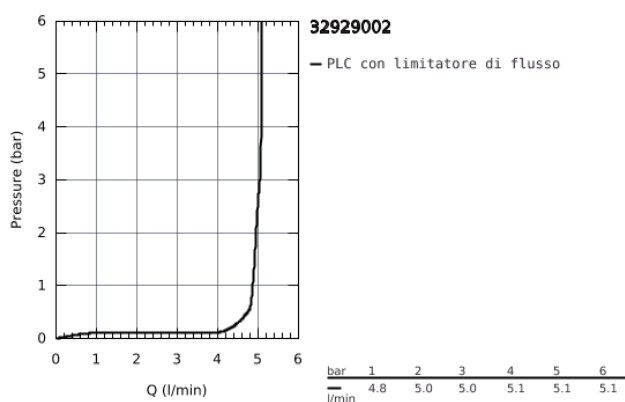

32 929 002 EUROSMART MISCELATORE MONOCOMANDO PER BIDET TAGLIA S

DESCRIZIONE PRODOTTO

- Colore: cromo
- cartuccia a dischi ceramici da 35 mm con tecnologia GROHE SilkMove
- dotato di serie di limitatore di portata regolabile
- dotato di serie di limitatore di temperatura
- mousseur con tecnologia GROHE Water Saving (portata limitata a 5,7 l/min)
- sistema di installazione GROHE FastFixation
- con raccordo a sfera orientabile
- scarico a saltarello 1 1/4"

32 929 002 **EUROSMART MISCELATORE MONOCOMANDO
PER BIDET
TAGLIA S**

32 929 002 **EUROSMART MISCELATORE MONOCOMANDO
PER BIDET
TAGLIA S**

PARTI DI RICAMBIO , ottobre 2013 – now

- 1: Leva (Ordine n. 46897000)
 - 2: Cappuccio (Ordine n. 46492000)
 - 3: Raccordo filettato (Ordine n. 46460000)
 - 4: Cartuccia (Ordine n. 46374000)
 - 5: Astina a saltarello (Ordine n. 06329000)
 - 6: Mousseur (Ordine n. 48159000)
 - 7: Gruppo di serraggio astina (Ordine n. 46671000)
 - 8: Piletta di scarico completa
con tappo circolare,
asta a snodo e
raccordo con viti di
bloccaggio (Ordine n. 28910000)
 - 8.1: Tappo (Ordine n. 07182000)
 - 8.2: BARRA A SFERA (Ordine n. 07052000)
 - 9: Chiave a bussola (Ordine n. 19332000)*
 - 10: Chiave fissa di montaggio (Ordine n. 19017000)*
 - 11: BARRA A SFERA 350MM (Ordine n. 07341000)*
- * Accessori speciali