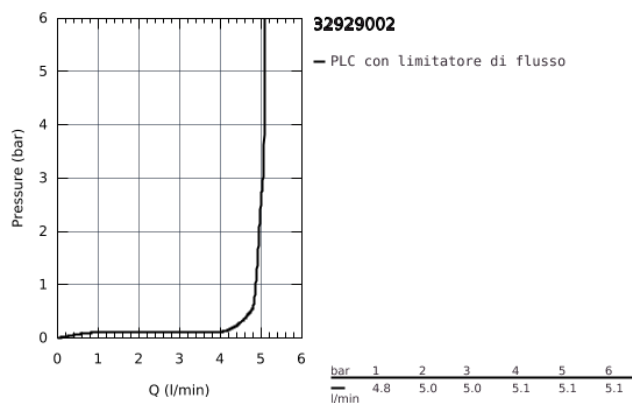

32 929 002 EUROSMART MISCELATORE MONOCOMANDO PER BIDET TAGLIA S

DESCRIZIONE PRODOTTO

- Colore: cromo
- cartuccia a dischi ceramici da 35 mm con tecnologia GROHE SilkMove
- dotato di serie di limitatore di portata regolabile
- dotato di serie di limitatore di temperatura
- mousseur con tecnologia GROHE Water Saving (portata limitata a 5,7 l/min)
- sistema di installazione GROHE FastFixation
- con raccordo a sfera orientabile
- scarico a saltarello 1 1/4"

32 929 002 **EUROSMART MISCELATORE MONOCOMANDO
PER BIDET
TAGLIA S**

32 929 002 **EUROSMART MISCELATORE MONOCOMANDO
PER BIDET
TAGLIA S**

PARTI DI RICAMBIO , ottobre 2013 – now

- 1: Leva (Ordine n. 46897000)
 - 2: Cappuccio (Ordine n. 46492000)
 - 3: Raccordo filettato (Ordine n. 46460000)
 - 4: Cartuccia (Ordine n. 46374000)
 - 5: Astina a saltarello (Ordine n. 06329000)
 - 6: Mousseur (Ordine n. 48159000)
 - 7: Gruppo di serraggio astina (Ordine n. 46671000)
 - 8: Piletta di scarico completa
con tappo circolare,
asta a snodo e
raccordo con viti di
bloccaggio (Ordine n. 28910000)
 - 8.1: Tappo (Ordine n. 07182000)
 - 8.2: BARRA A SFERA (Ordine n. 07052000)
 - 9: Chiave a bussola (Ordine n. 19332000)*
 - 10: Chiave fissa di montaggio (Ordine n. 19017000)*
 - 11: BARRA A SFERA 350MM (Ordine n. 07341000)*
- * Accessori speciali