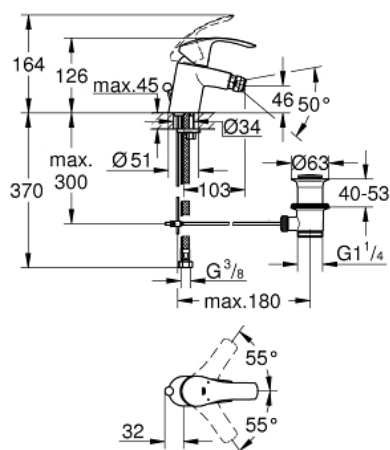

32 929 002 EUROSMART MISCELATORE MONOCOMANDO PER BIDET TAGLIA S

DESCRIZIONE PRODOTTO

- Colore: cromo
- cartuccia a dischi ceramici da 35 mm con tecnologia GROHE SilkMove
- dotato di serie di limitatore di portata regolabile
- dotato di serie di limitatore di temperatura
- mousseur con tecnologia GROHE Water Saving (portata limitata a 5,7 l/min)
- sistema di installazione GROHE FastFixation
- con raccordo a sfera orientabile
- scarico a saltarello 1 1/4"

32 929 002 **EUROSMART MISCELATORE MONOCOMANDO
PER BIDET
TAGLIA S**

32 929 002 **EUROSMART MISCELATORE MONOCOMANDO
PER BIDET
TAGLIA S**

PARTI DI RICAMBIO , ottobre 2013 – now

- 1: Leva (Ordine n. 46897000)
 - 2: Cappuccio (Ordine n. 46492000)
 - 3: Raccordo filettato (Ordine n. 46460000)
 - 4: Cartuccia (Ordine n. 46374000)
 - 5: Astina a saltarello (Ordine n. 06329000)
 - 6: Mousseur (Ordine n. 48159000)
 - 7: Gruppo di serraggio astina (Ordine n. 46671000)
 - 8: Piletta di scarico completa
con tappo circolare,
asta a snodo e
raccordo con viti di
bloccaggio (Ordine n. 28910000)
 - 8.1: Tappo (Ordine n. 07182000)
 - 8.2: BARRA A SFERA (Ordine n. 07052000)
 - 9: Chiave a bussola (Ordine n. 19332000)*
 - 10: Chiave fissa di montaggio (Ordine n. 19017000)*
 - 11: BARRA A SFERA 350MM (Ordine n. 07341000)*
- * Accessori speciali