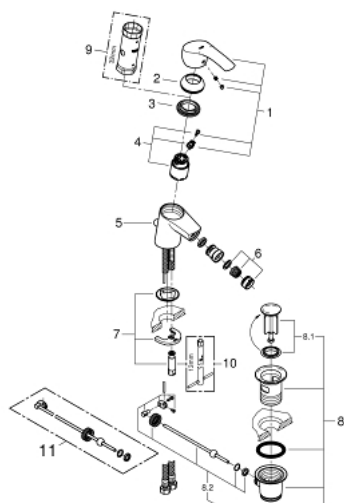

32 929 002 EUROSMART MISCELATORE MONOCOMANDO PER BIDET TAGLIA S

DESCRIZIONE PRODOTTO

- Colore: cromo
- cartuccia a dischi ceramici da 35 mm con tecnologia GROHE SilkMove
- dotato di serie di limitatore di portata regolabile
- dotato di serie di limitatore di temperatura
- mousseur con tecnologia GROHE Water Saving (portata limitata a 5,7 l/min)
- sistema di installazione GROHE FastFixation
- con raccordo a sfera orientabile
- scarico a saltarello 1 1/4"

32 929 002 **EUROSMART MISCELATORE MONOCOMANDO
PER BIDET
TAGLIA S**

32 929 002 **EUROSMART MISCELATORE MONOCOMANDO
PER BIDET
TAGLIA S**

PARTI DI RICAMBIO , ottobre 2013 – now

- 1: Leva (Ordine n. 46897000)
 - 2: Cappuccio (Ordine n. 46492000)
 - 3: Raccordo filettato (Ordine n. 46460000)
 - 4: Cartuccia (Ordine n. 46374000)
 - 5: Astina a saltarello (Ordine n. 06329000)
 - 6: Mousseur (Ordine n. 48159000)
 - 7: Gruppo di serraggio astina (Ordine n. 46671000)
 - 8: Piletta di scarico completa
con tappo circolare,
asta a snodo e
raccordo con viti di
bloccaggio (Ordine n. 28910000)
 - 8.1: Tappo (Ordine n. 07182000)
 - 8.2: BARRA A SFERA (Ordine n. 07052000)
 - 9: Chiave a bussola (Ordine n. 19332000)*
 - 10: Chiave fissa di montaggio (Ordine n. 19017000)*
 - 11: BARRA A SFERA 350MM (Ordine n. 07341000)*
- * Accessori speciali